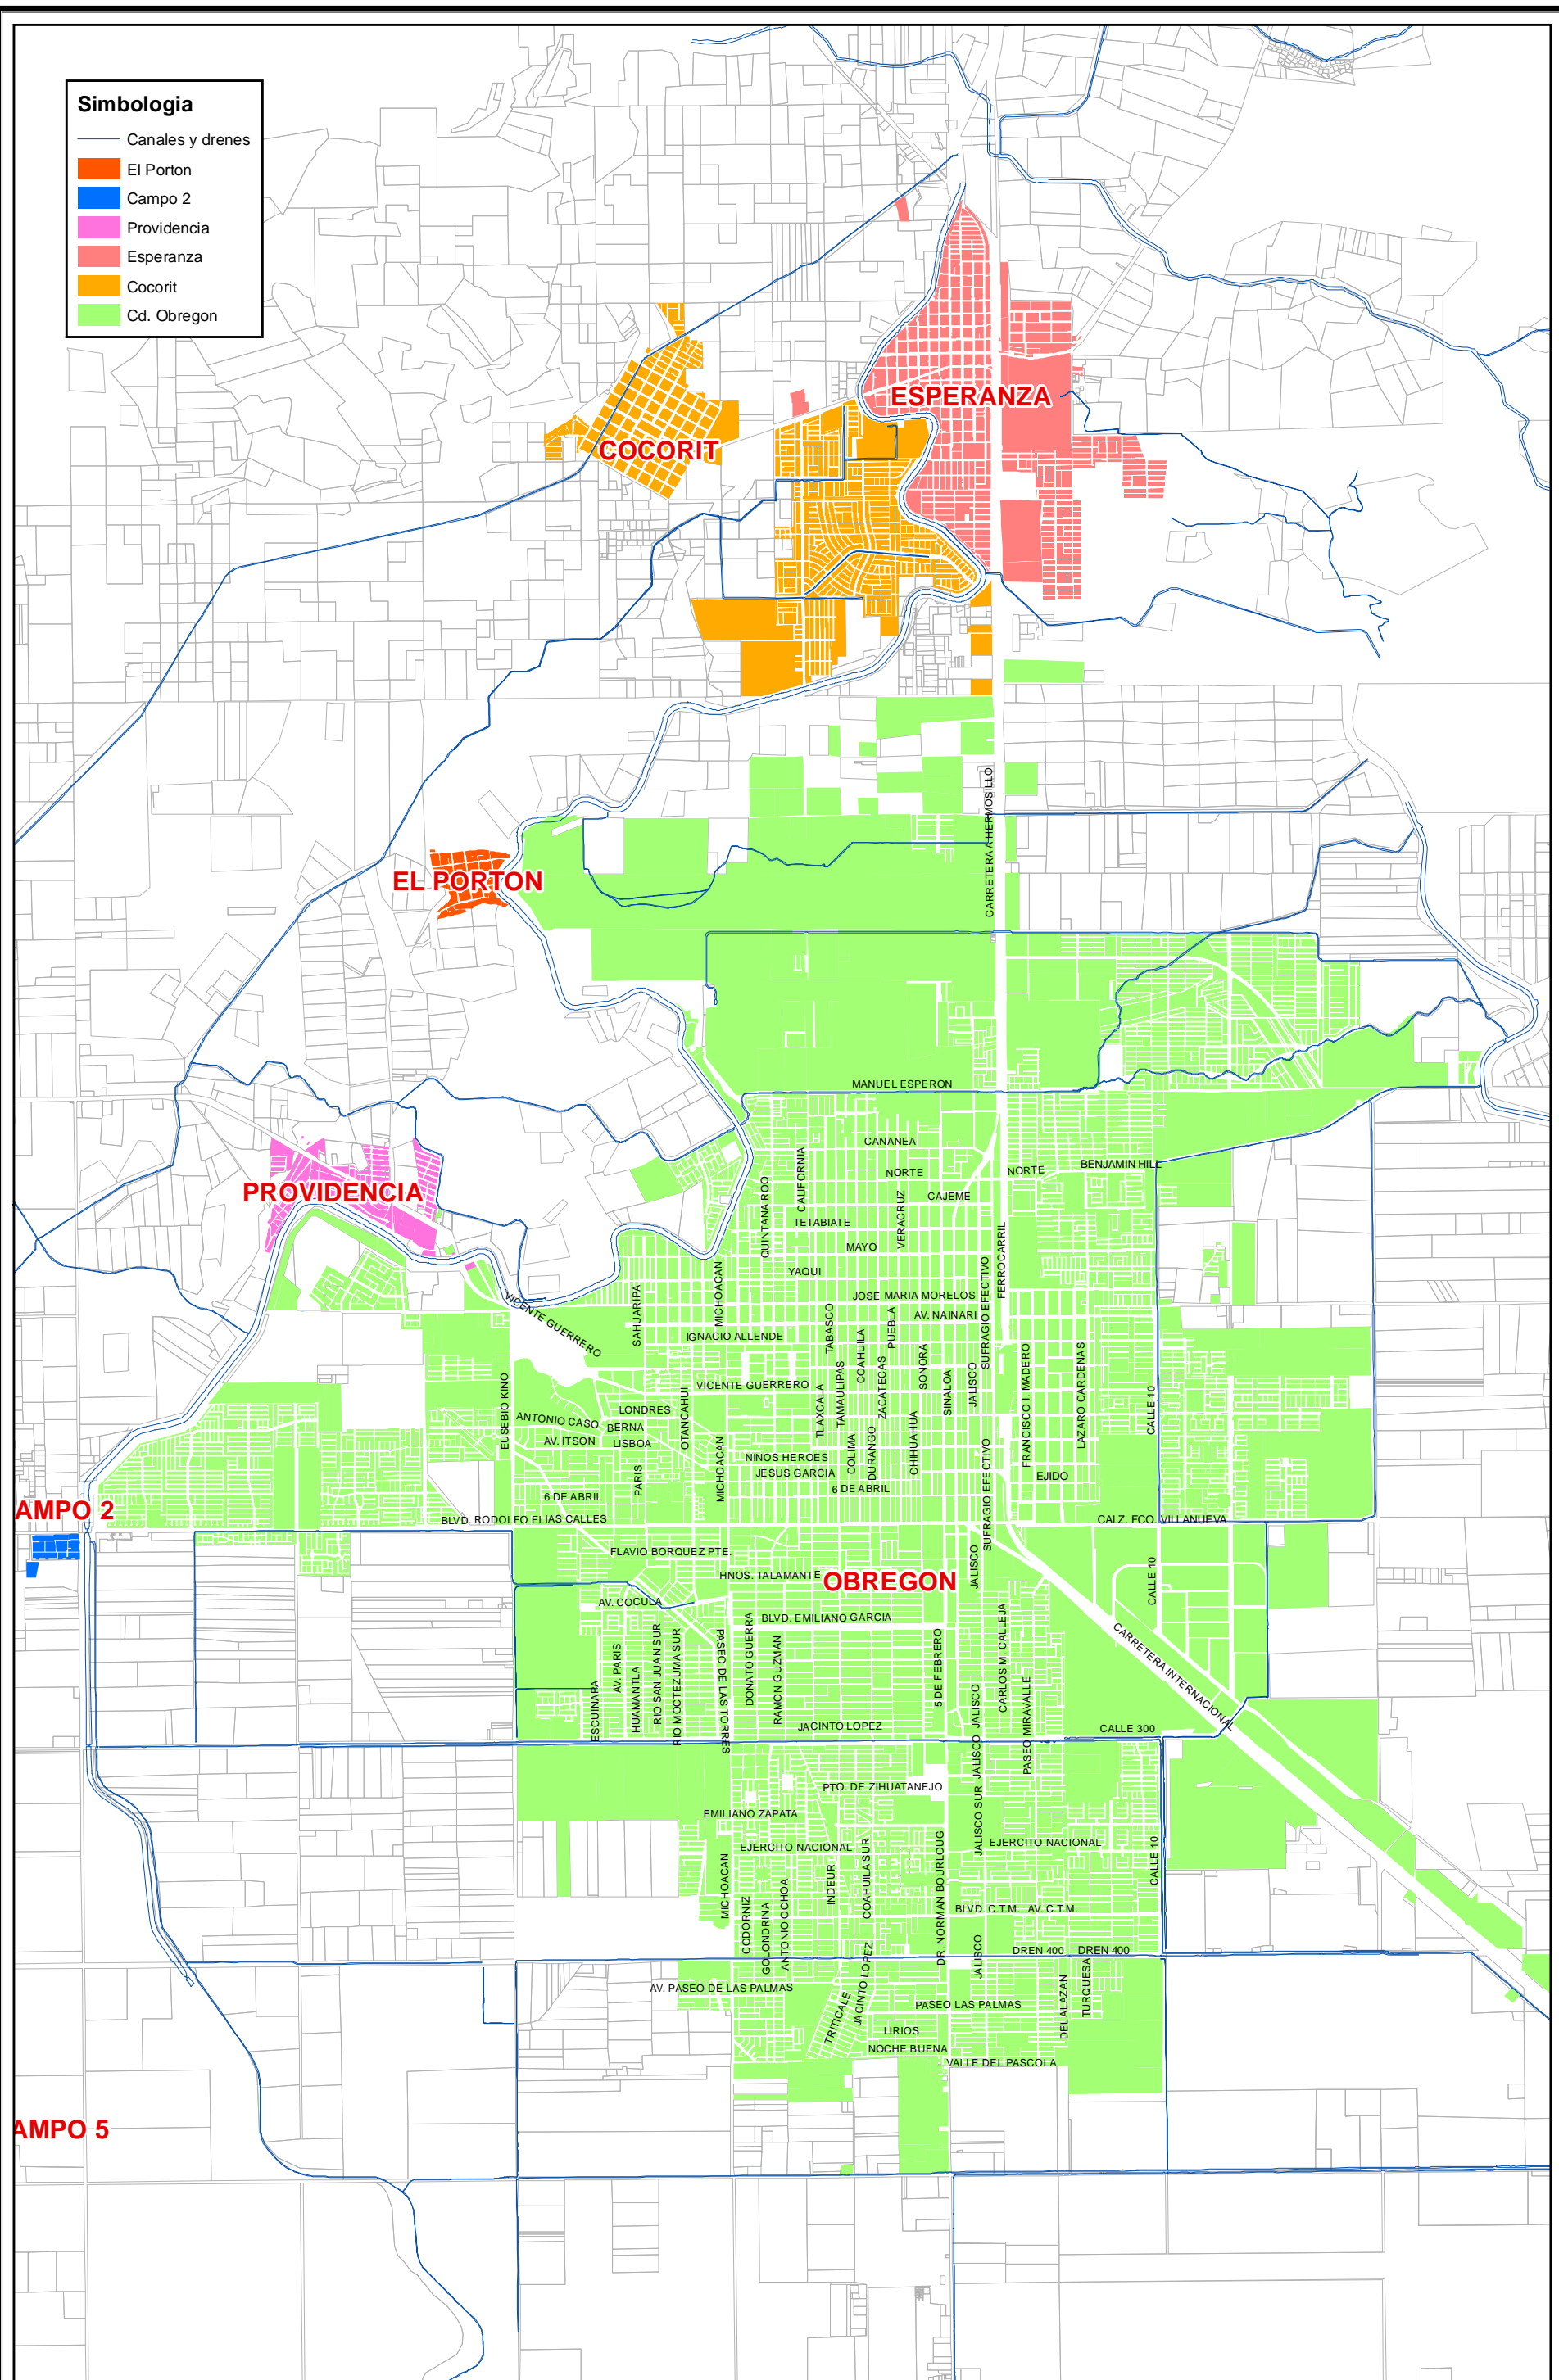

Simbología	
	Canales y drenes
	El Porton
	Campo 2
	Providencia
	Esperanza
	Cocorit
	Cd. Obregon

ANÁLISIS PRELIMINAR,  
CONSTRUCCIÓN DEL  
DIAGNÓSTICO SITUACIONAL.  
CD. OBREGÓN, COCORIT,  
ESPERANZA Y PROVIDENCIA.

**PLANO D2. APTITUD TERRITORIAL.**  
**Mancha urbana (manzanas) de los centros**  
**de población.**

Cd. Obregon, Sonora. Diciembre 2011.

**SIMBOLOGIA**